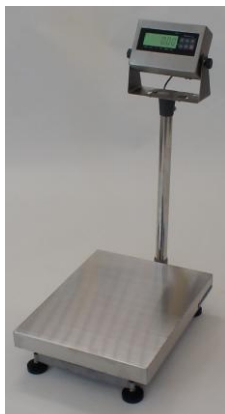

Industribänkvåg Modell BSS i rostfritt stål

Bilden visar Modell BSS storlek 400 x 500

Modell BSS är en robust industrivåg för vägningsoråde 0 - 3kg, 0 - 6kg, 0 - 15kg, 0 - 30kg eller 0 - 60kg. Vågen har utvecklats speciellt för att tåla tuff industrimiljö med inbyggda överlastskydd och transportsäkringar. Driftsäkerheten är därför också mycket hög. Lastcellen är typgodkänd enligt klass C3.

Levereras vågen tillsammans med våginstrument medföljer kalibreringsprotokoll utfört med spårbara vikter.

Uppbyggnad

Den centralt placerade lastcellen omges av en rostfri stålkonstruktion. Lastcellen i aluminium är inkapslad i plast/gummitätning. Den ovanpåliggande belastningsplattan är tillverkad i rostfritt stål med nervikta kanter. Vågen har gummerade justerbara fötter (ca 20mm). Beträffande olika alternativa våginstrument hänvisas till våra separata datablad för sådana. Som option kan vågarna även erbjudas med lastceller helt i rostfritt stål.

Garanti

Ett års garanti från leverans.

Tekniska data

Typ	BSS250x250-3	BSS250x250-6	BSS250x250-15	BSS400x500-15	BSS400x500-30	BSS400x500-60
Kapacitet:	0 - 3 kg	0 - 6 kg	0 - 15 kg	0 - 15 kg	0 - 30 kg	0 - 60 kg
Rek. upplösning	0,5 g (1 g*)	1 g (2 g*)	2 g (5 g*)	2 g (5 g*)	5 g (10 g*)	10 g (20 g*)
Yttre dimensioner.	250x250x105			400x500x110		
Täthetsklass	IP65					
Lastcell	Aluminium + skyddskåpa i plast/gummi					
Kabellängd	2,5 m					
Egenvikt:	4 kg			6,5 kg		
Utsignal	2,0 ± 0,2 mV/V					
Temperatur-område:	-10 till +40°C					
Matnings-spänning:	5 - 15 Volt					
Accepterad överlast:	150% av kapacitet					
Utimpedans:	350 ±3 ohm					
Option				Fäste för stolpe		
Option	Lastcell i rostfritt stål IP68/IP69k					

* Gäller vid EG-verifiering då upplösningen kan vara upp till 3000 skaldelar

BSS 400x500 60kg med stolpe och instrument A12ss

Som option finns BSS 400x500 60kg med lastcell i rostfritt stål. Täthetsklass IP68/IP69k.