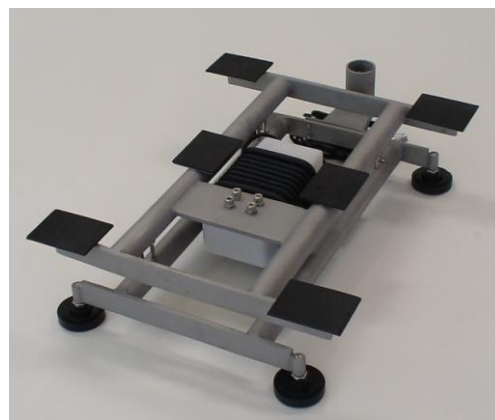

Industribänkvåg Modell BSS i rostfritt stål

Bilden visar Modell BSS storlek 400 x 500

Modell BSS är en robust industrivåg för vägningsoråde 0 - 3kg, 0 - 6kg, 0 - 15kg, 0 - 30kg eller 0 - 60kg. Vågen har utvecklats speciellt för att tåla tuff industrimiljö med inbyggda överlastskydd och transportsäkringar. Driftsäkerheten är därför också mycket hög. Lastcellen är typgodkänd enligt klass C3.

Levereras vågen tillsammans med våginstrument medföljer kalibreringsprotokoll utfört med spårbara vikter.

Uppbyggnad

Den centralt placerade lastcellen omges av en rostfri stålkonstruktion. Lastcellen i aluminium är inkapslad i plast/gummitätning. Den ovanpåliggande belastningsplattan är tillverkad i rostfritt stål med nervikta kanter. Vågen har gummerade justerbara fötter (ca 20mm). Beträffande olika alternativa våginstrument hänvisas till våra separata datablad för sådana. Som option kan vågarna även erbjudas med lastceller helt i rostfritt stål.

Garanti

Ett års garanti från leverans.

Tekniska data

Typ	BSS250x250-3	BSS250x250-6	BSS250x250-15	BSS400x500-15	BSS400x500-30	BSS400x500-60
Kapacitet:	0 - 3 kg	0 - 6 kg	0 - 15 kg	0 - 15 kg	0 - 30 kg	0 - 60 kg
Rek. upplösning	0,5 g (1 g*)	1 g (2 g*)	2 g (5 g*)	2 g (5 g*)	5 g (10 g*)	10 g (20 g*)
Yttre dimensioner.	250x250x105			400x500x110		
Täthetsklass	IP65					
Lastcell	Aluminium + skyddskåpa i plast/gummi					
Kabellängd	2,5 m					
Egenvikt:	4 kg			6,5 kg		
Utsignal	2,0 ± 0,2 mV/V					
Temperatur-område:	-10 till +40°C					
Matnings-spänning:	5 - 15 Volt					
Accepterad överlast:	150% av kapacitet					
Utimpedans:	350 ±3 ohm					
Option				Fäste för stolpe		
Option	Lastcell i rostfritt stål IP68/IP69k					

* Gäller vid EG-verifiering då upplösningen kan vara upp till 3000 skaldelar

BSS 400x500 60kg med stolpe och instrument A12ss

Som option finns BSS 400x500 60kg med lastcell i rostfritt stål. Täthetsklass IP68/IP69k.