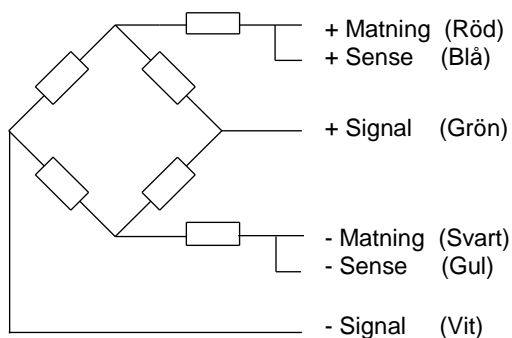

Kopplingschema

SVENSKA VÅG AB

www.svenskavag.se info@svenskavag.se
Telefon 0470-72 40 60 Sjuddevägen 5 352 46 Växjö