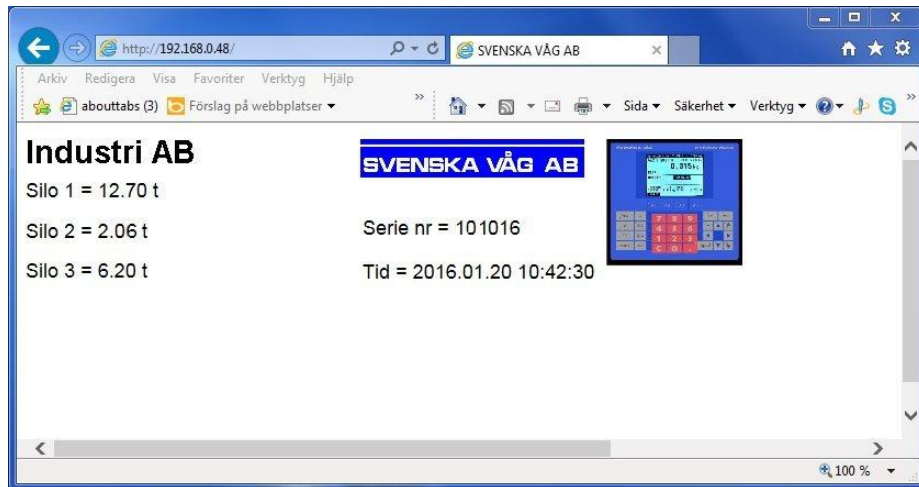

Webserver SWI5500

SWI5500 kan agera som webserver för avläsning av vikt m.m. T.ex kan fjärravläsning av silo-innehåll göras från PC, surfplatta eller mobiltelefon.

Avläsning görs med en webläsare via befintlig Internetanslutning. Internet Explorer, Chrome, Firefox m.fl program kan användas.