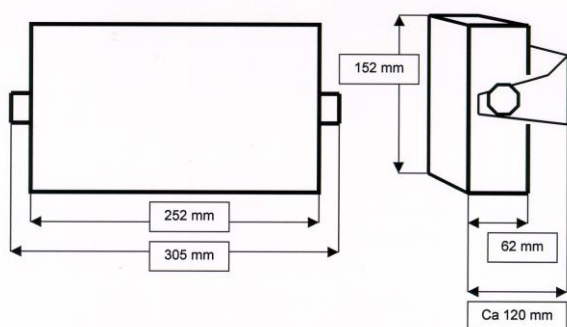

Teknisk specifikation

- ❑ EU-godkänd för 10 000 skaldelar
- ❑ Mjukvarukalibrering
- ❑ Spänningsmatning för max 10 st. 350 Ω -lastceller (trådtöjningsgivare)
- ❑ Analogt och digitalt filter
- ❑ Rörelseindikering
- ❑ Automatisk nollföljning
- ❑ Internupplösning: 100 000 delningar
- ❑ Display: Stor 6-siffrig, 7-segments, röd LED (20 mm hög)
- ❑ Tryckknappar av typen "short travel", som ger en bra tryckkänsla
- ❑ Fuktighet: max 90% relativ luftfuktighet (ej kond.)
- ❑ Spänningsmatning: 85 - 265 VAC eller 9 – 15 VDC (extern transformator)
- ❑ Kompakt chassi, damm och vattentät frontpanel (täthetsklass IP 65)
- ❑ 2st digitala nivåutgångar, 1 st digital ingång
- ❑ Serieport: RS 232 C (för anslutning av PC/skrivare)
- ❑ Arbetstemperatur: -10°C till +40°C
- ❑ Vikt: 1,9 kg
- ❑ **Option:** Analog utgång 0-10V eller 4-20mA

Måttskiss

*Anm.
VT200 levereras med justerbart
fäste för fastsättning av våg-
instrument på bord eller vägg.*

SVENSKA VÅG AB

www.svenskavag.se info@svenskavag.se
Telefon 0470-72 40 60 Sjöuddevägen 5 352 46 Växjö